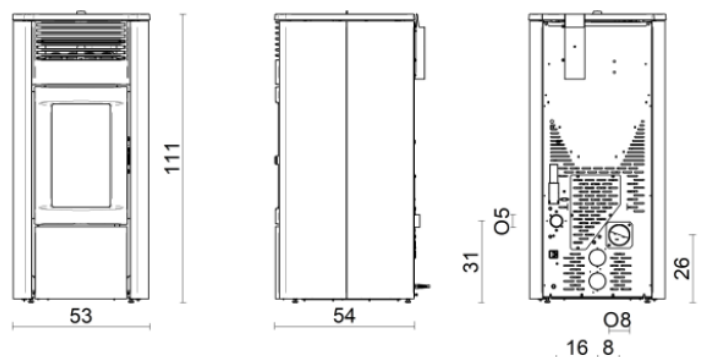

Gendrier.

Structure étanche avec avis technique.

Réservoir de 30kg.

Données Techniques:

Dimensions	L53 P54 H111cm
Puissance minimale / nominale	3,9-13,8kW
Rendement minimal / nominal	93,5 - 90,5 %
Rendement saisonnier (ETAS)	87 %
CO (à 13% de O2) au min / nom	0,014-0,009%
	170-109 mg
Poids	180 kg
Diamètre de sortie des fumées	80 mm
Sortie des fumées	Arrière