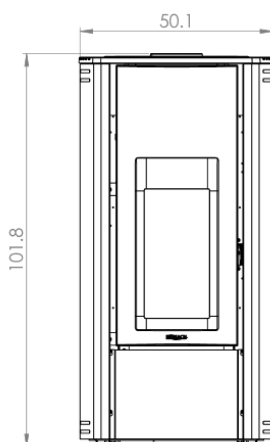

Porte complète en fonte sans grille façade.
Plateau fonte.
5 couleurs disponibles pour les habillages
Système BRISACH EASY.
1 ventilateur frontal pilotable.
Programmation.
Pilotable par smartphone en option.
Structure étanche avec avis technique.
Réservoir de 14kg.

Données Techniques:

Dimensions	L50 H102 P59
Puissance minimale / nominale	2,4 - 8 kW
Rendement minimal / nominal	96,9 - 91%
CO (à 13% de O ₂) au min / nom	0,032-0,008% 401-97 mg
Poids	100 kg
Diamètre de sortie des fumées	80/130 mm
Sortie des fumées	Verticale