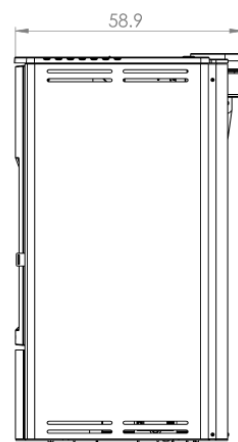

Porte complète en fonte sans grille façade.
Plateau fonte.
5 couleurs disponibles pour les habillages
Système BRISACH EASY.
1 ventilateur frontal pilotable.
Programmation.
Pilotable par smartphone en option.
Structure étanche avec avis technique.
Réservoir de 14kg.

Données Techniques:

Dimensions	L50 H102 P59
Puissance minimale / nominale	2,4 - 8 kW
Rendement minimal / nominal	96,9 - 91%
CO (à 13% de O ₂) au min / nom	0,032-0,008% 401-97 mg
Poids	100 kg
Diamètre de sortie des fumées	80/130 mm
Sortie des fumées	Verticale