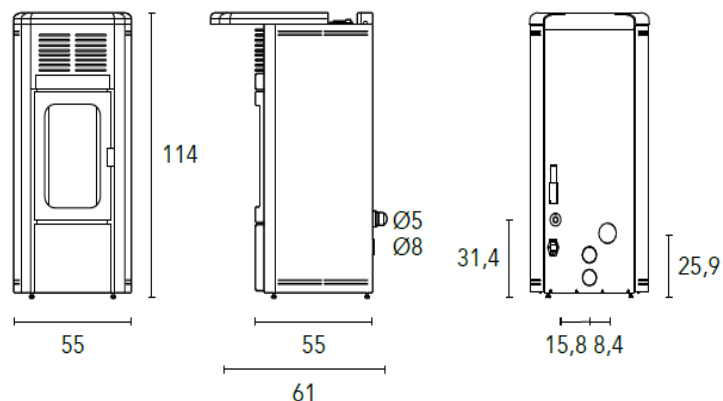

Façade complète en fonte.

5 couleurs disponibles.

Plateau fonte coulissant.

1 ventilateur frontal et 1 ventilateur canalisable pilotables.

Gendrier.

Structure étanche avec avis technique.

Réservoir de 28kg.

Données Techniques:

Dimensions	L55 P61 H114
Puissance minimale / nominale	3,5 - 10 kW
Rendement minimal / nominal	91,5 - 90,4 %
Rendement saisonnier (ETAS)	87 %
CO (à 13% de O2) au min / nom	0,014-0,008%
	170-98 mg
Poids	170 kg
Diamètre de sortie des fumées	80 mm
Sortie des fumées	Arrière