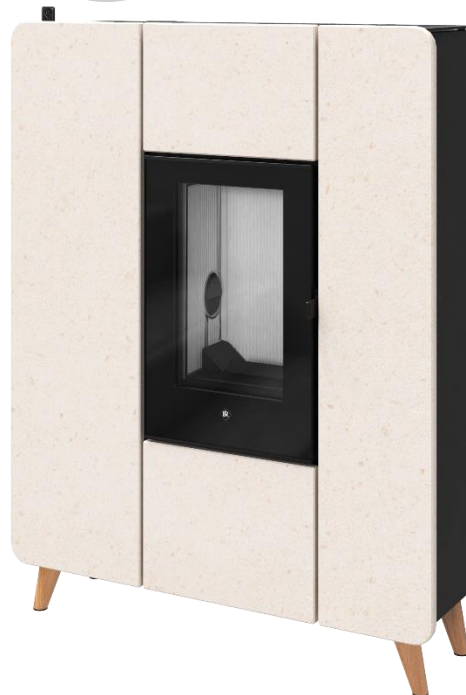

AROSA EVO

Descriptif:

Élégance à la Française : un poêle moderne qui devient un véritable objet de décoration dans le salon.

Design plat épuré, élégant avec une porte avec verre sérigraphié. Faible encombrement, idéal pour les espaces réduits comme les couloirs.

Intérieur en fonte.

Réservoir de 17kg.

Structure étanche avec avis technique.

Sortie concentrique (Double Paroi) en vertical intégré.

Raccord POUJOLAT fourni avec l'appareil.

Connexion sur conduit ISOTIP JONCOUX ou MODINOX en option.

Structure compatible en sortie verticale, horizontale et DP.

Electronique EVO :

- Panneau de commande rétractable et tactile à l'arrière du poêle.

- Bluetooth et Wifi de série.

- Compatible avec l'app dernière génération BRISACH EVO.

- Programmation 2 températures

Couleurs :

Serpentino

Blanche ibère

Sable

Blanche ibère avec Option pieds en bois

Données Techniques:

Dimensions	L 95 x H 113 x P 31
Puissance minimale / nominale	3,6 - 8,8 kW
Rendement minimal / nominal	90,1 - 90,9 %
Rendement saisonnier - ETAS	87 %
CO (à 13% de O2) au min / nom	0,020-0,008% 245-98 mg/Nm3
Poids	155 kg
Diamètre de sortie des fumées	V-H=80 mm - DP=80/130 mm
Sortie des fumées	verticale-arrière-DP