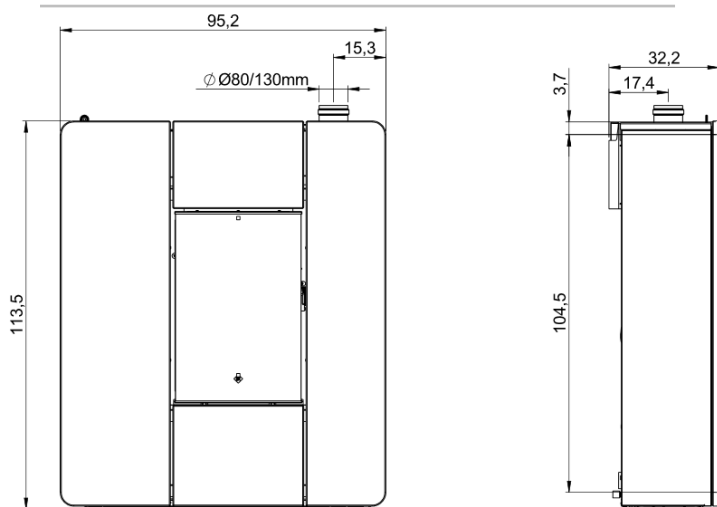

- Programmation 2 températures

Couleurs :

Serpentino

Blanche ibère

Sable

Blanche ibère avec Option pieds en bois

Données Techniques:

Dimensions	L 95 x H 113 x P 31
Puissance minimale / nominale	3,6 - 8,8 kW
Rendement minimal / nominal	90,1 - 90,9 %
Rendement saisonnier - ETAS	87 %
CO (à 13% de O2) au min / nom	0,020-0,008% 245-98 mg/Nm3
Poids	155 kg
Diamètre de sortie des fumées	V-H=80 mm - DP=80/130 mm
Sortie des fumées	verticale-arrière-DP