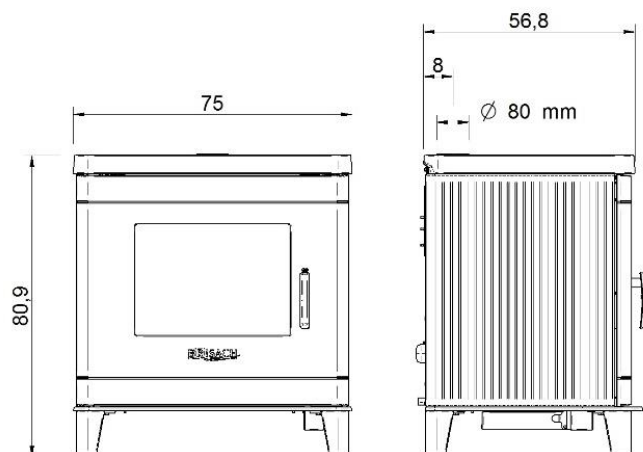

Intérieur en fonte.

1 ventilateur pilotable.

Structure étanche avec avis technique.

Cendrier.

Réservoir de 17kg.

Données Techniques:

Dimensions	L75 H81 P57
Puissance minimale / nominale	2,4-8 kW
Rendement minimal / nominal	94,3-92,7%
Rendement saisonnier (ETAS)	81%
CO (à 13% de O2) au min / nom	0,040-0,004%
	502-47 mg
Poids	200 kg
Diamètre de sortie des fumées	80mm + adaptateur 80/100 mm