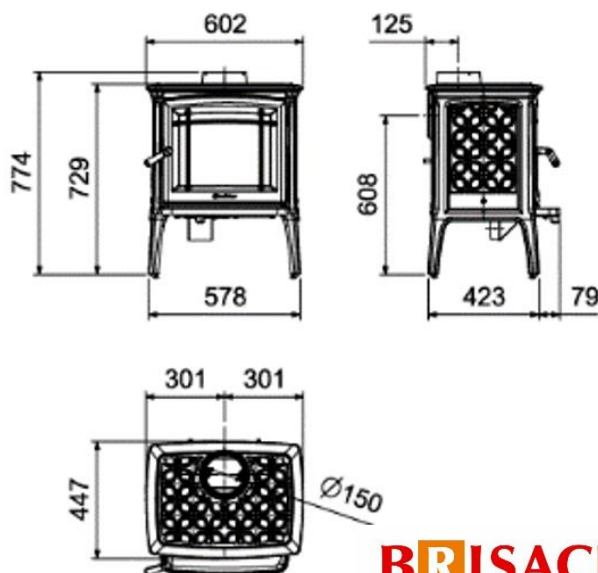

Bûches de 33 cm.

Buse d'arrivée d'air direct.

Combustion sur sole pour de meilleures performances.

Sortie arrière disponible.

Commande d'air unique pour réglage de l'air primaire et secondaire.

Grande vision du feu.

Système vitre propre.

Faible encombrement.

Données Techniques:

Dimensions	L60 H77 P50
Puissance	4,4 kW
Rendement	79%
Rendement saisonnier - ETAS	69%
CO (0.13% de O2)	0,1% - 1250mg
Poids	130 kg
Diamètre de sortie des fumées	150 mm
Sortie des fumées	Verticale et Horizontale