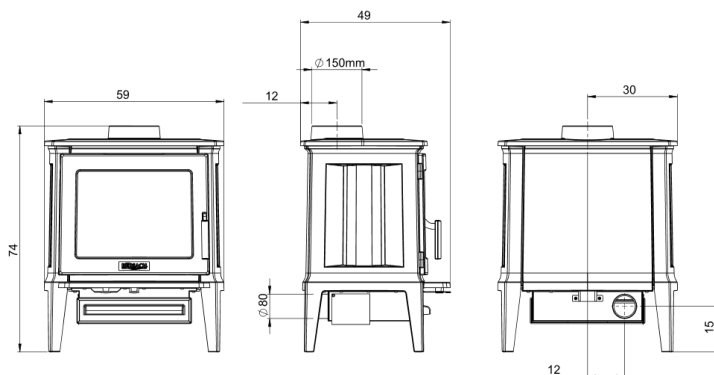

Poêle à bois

COUNTRY S

Descriptif:

Petite puissance.
Corps de chauffe 100 % fonte.
Produit canalisable en air frais.
Bûches de 33 cm.
Réglage de l'air primaire et secondaire.
Grande vision du feu.
Intérieur en vermiculite.
Cendrier.
Système vitre propre.
Faible encombrement.

Données Techniques:

Dimensions	L59 H74 P49
Puissance	4,4 kW
Rendement	79 %
Rendement saisonnier - ETAS	69 %
CO (0 13% de O2)	0,1%
Poids	110 kg
Diamètre de sortie des fumées	150 mm

Couleur :

Noir mat