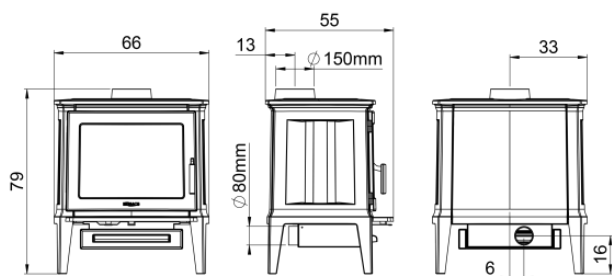

Poêle à bois

COUNTRY

Descriptif:

Corps de chauffe 100 % fonte.
Produit canalisable en air frais et étanche.
Bûches de 50 cm.
Réglage de l'air primaire et secondaire.
Grande vision du feu.
Intérieur en fonte blanche.
Cendrier grande capacité.
Système vitre propre.
Faible encombrement.

Données Techniques:

Dimensions	L66 H79 P55
Puissance	9 kW
Rendement	79 %
CO (0 13% de O2)	0,1%
Poids	150 kg
Diamètre de sortie des fumées	150 mm
Sortie des fumées	Verticale

Couleur :

Noir mat